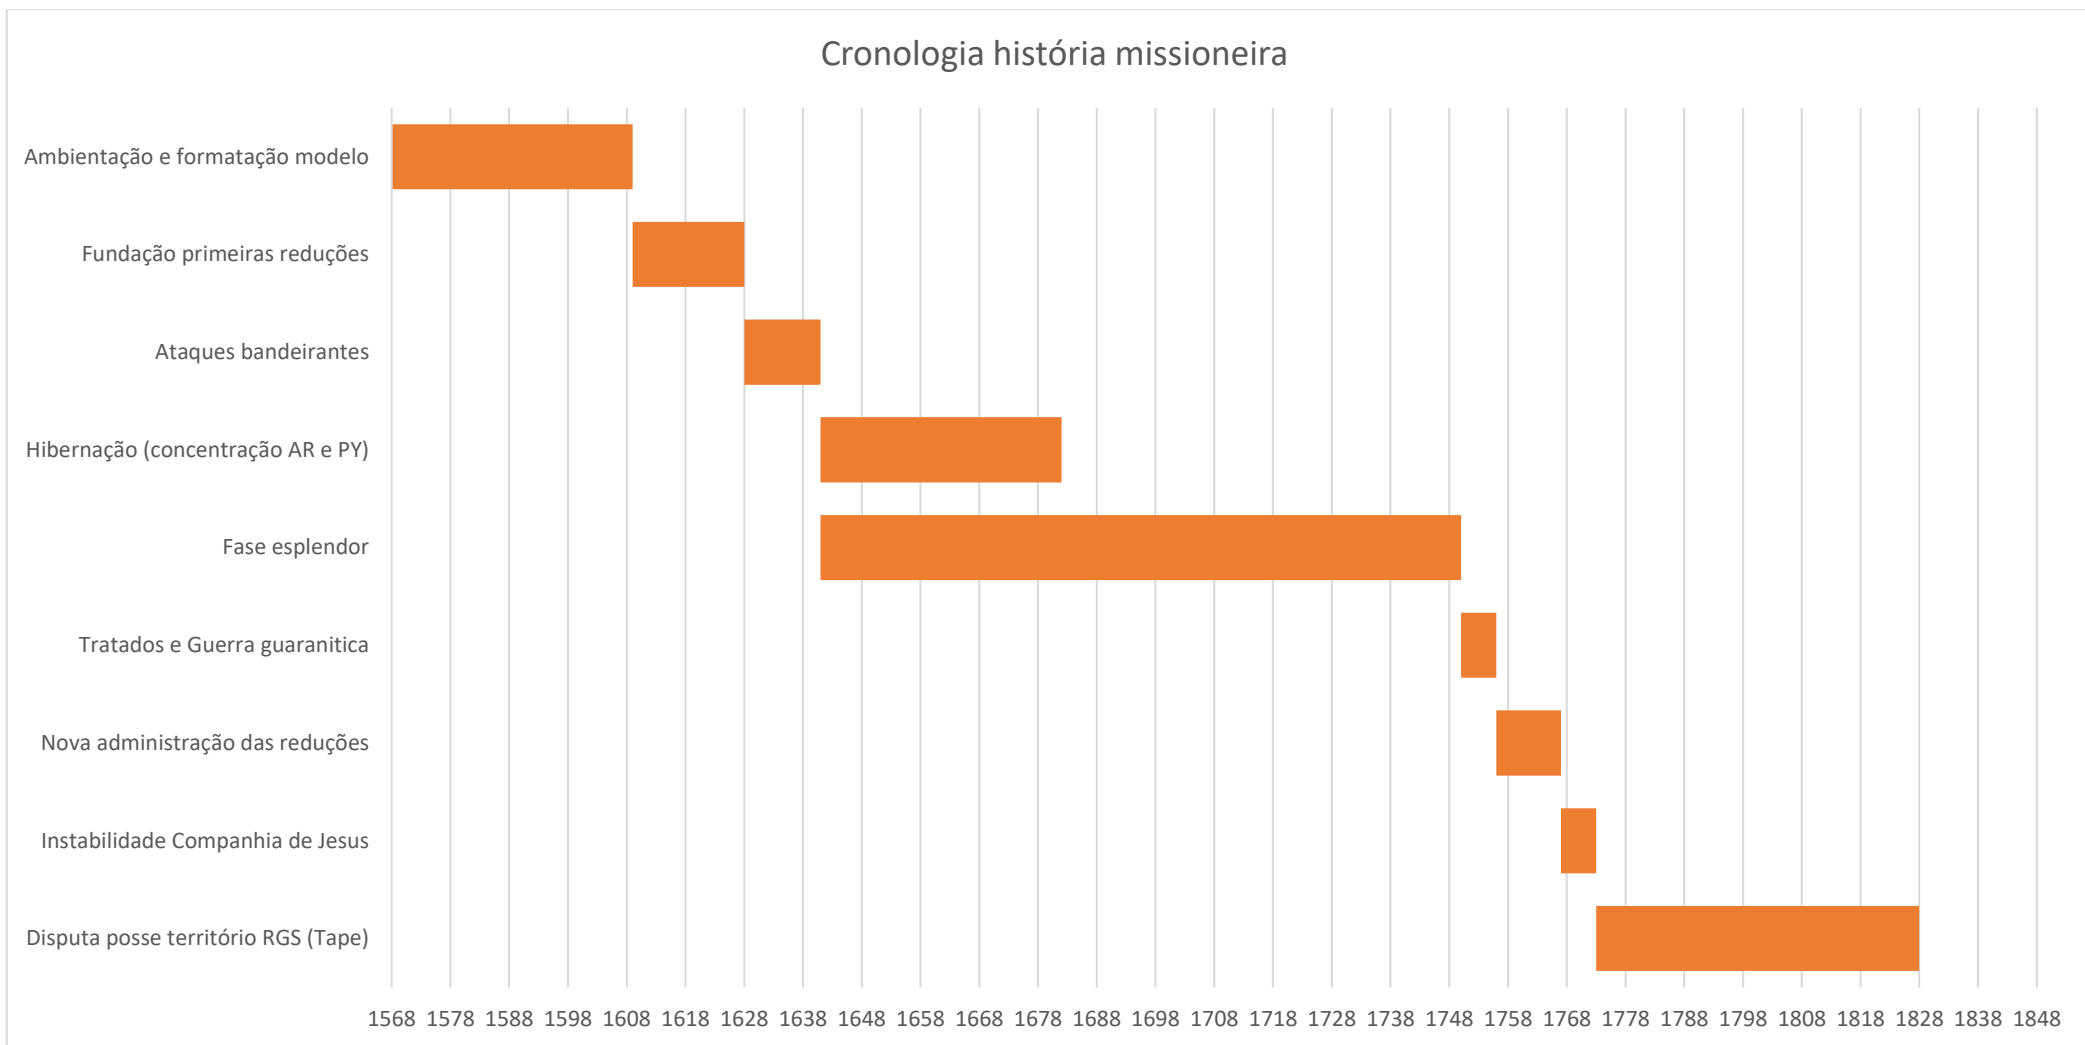

Gráfico que permite visualizar os intervalos de tempo (períodos) que ocorreram cada etapa da história missioneira

Revisão 1 – 27/11/22 (Grande Projeto Missões – Alvaro Theisen)

Nota: O ano inicial é 1568 que marca a chegada dos Jesuítas no Peru. Em 1609 é fundada a primeira redução da Província do Paraguai.

Período	início	fim	duração
Ambientação e formatação modelo	1568	1609	41
Fundação primeiras reduções	1609	1628	19
Ataques bandeirantes	1628	1641	13
Hibernação (concentração AR e PY)	1641	1682	41
Fase esplendor	1641	1750	109
Tratados e Guerra guaraníca	1750	1756	6
Nova administração das reduções	1756	1767	11
Instabilidade Companhia de Jesus	1767	1773	6
Disputa posse território RGS (Tape)	1773	1828	55